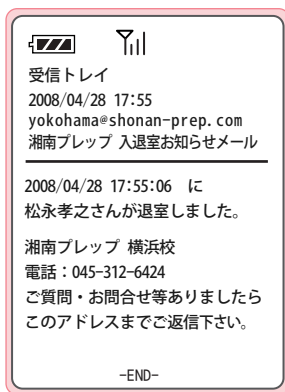

# school assist

すくーるあしすと  
を導入いたしました！

塾とご家庭を結ぶ  
安心ネットワーク

塾

ご家庭

生徒がICカードを専用リーダーにかざすと、保護者の方に自動的にメールが届きます。

夜おそくの行き帰りが心配、ちゃんと塾に行ってるのかしら？という保護者の方も安心です！